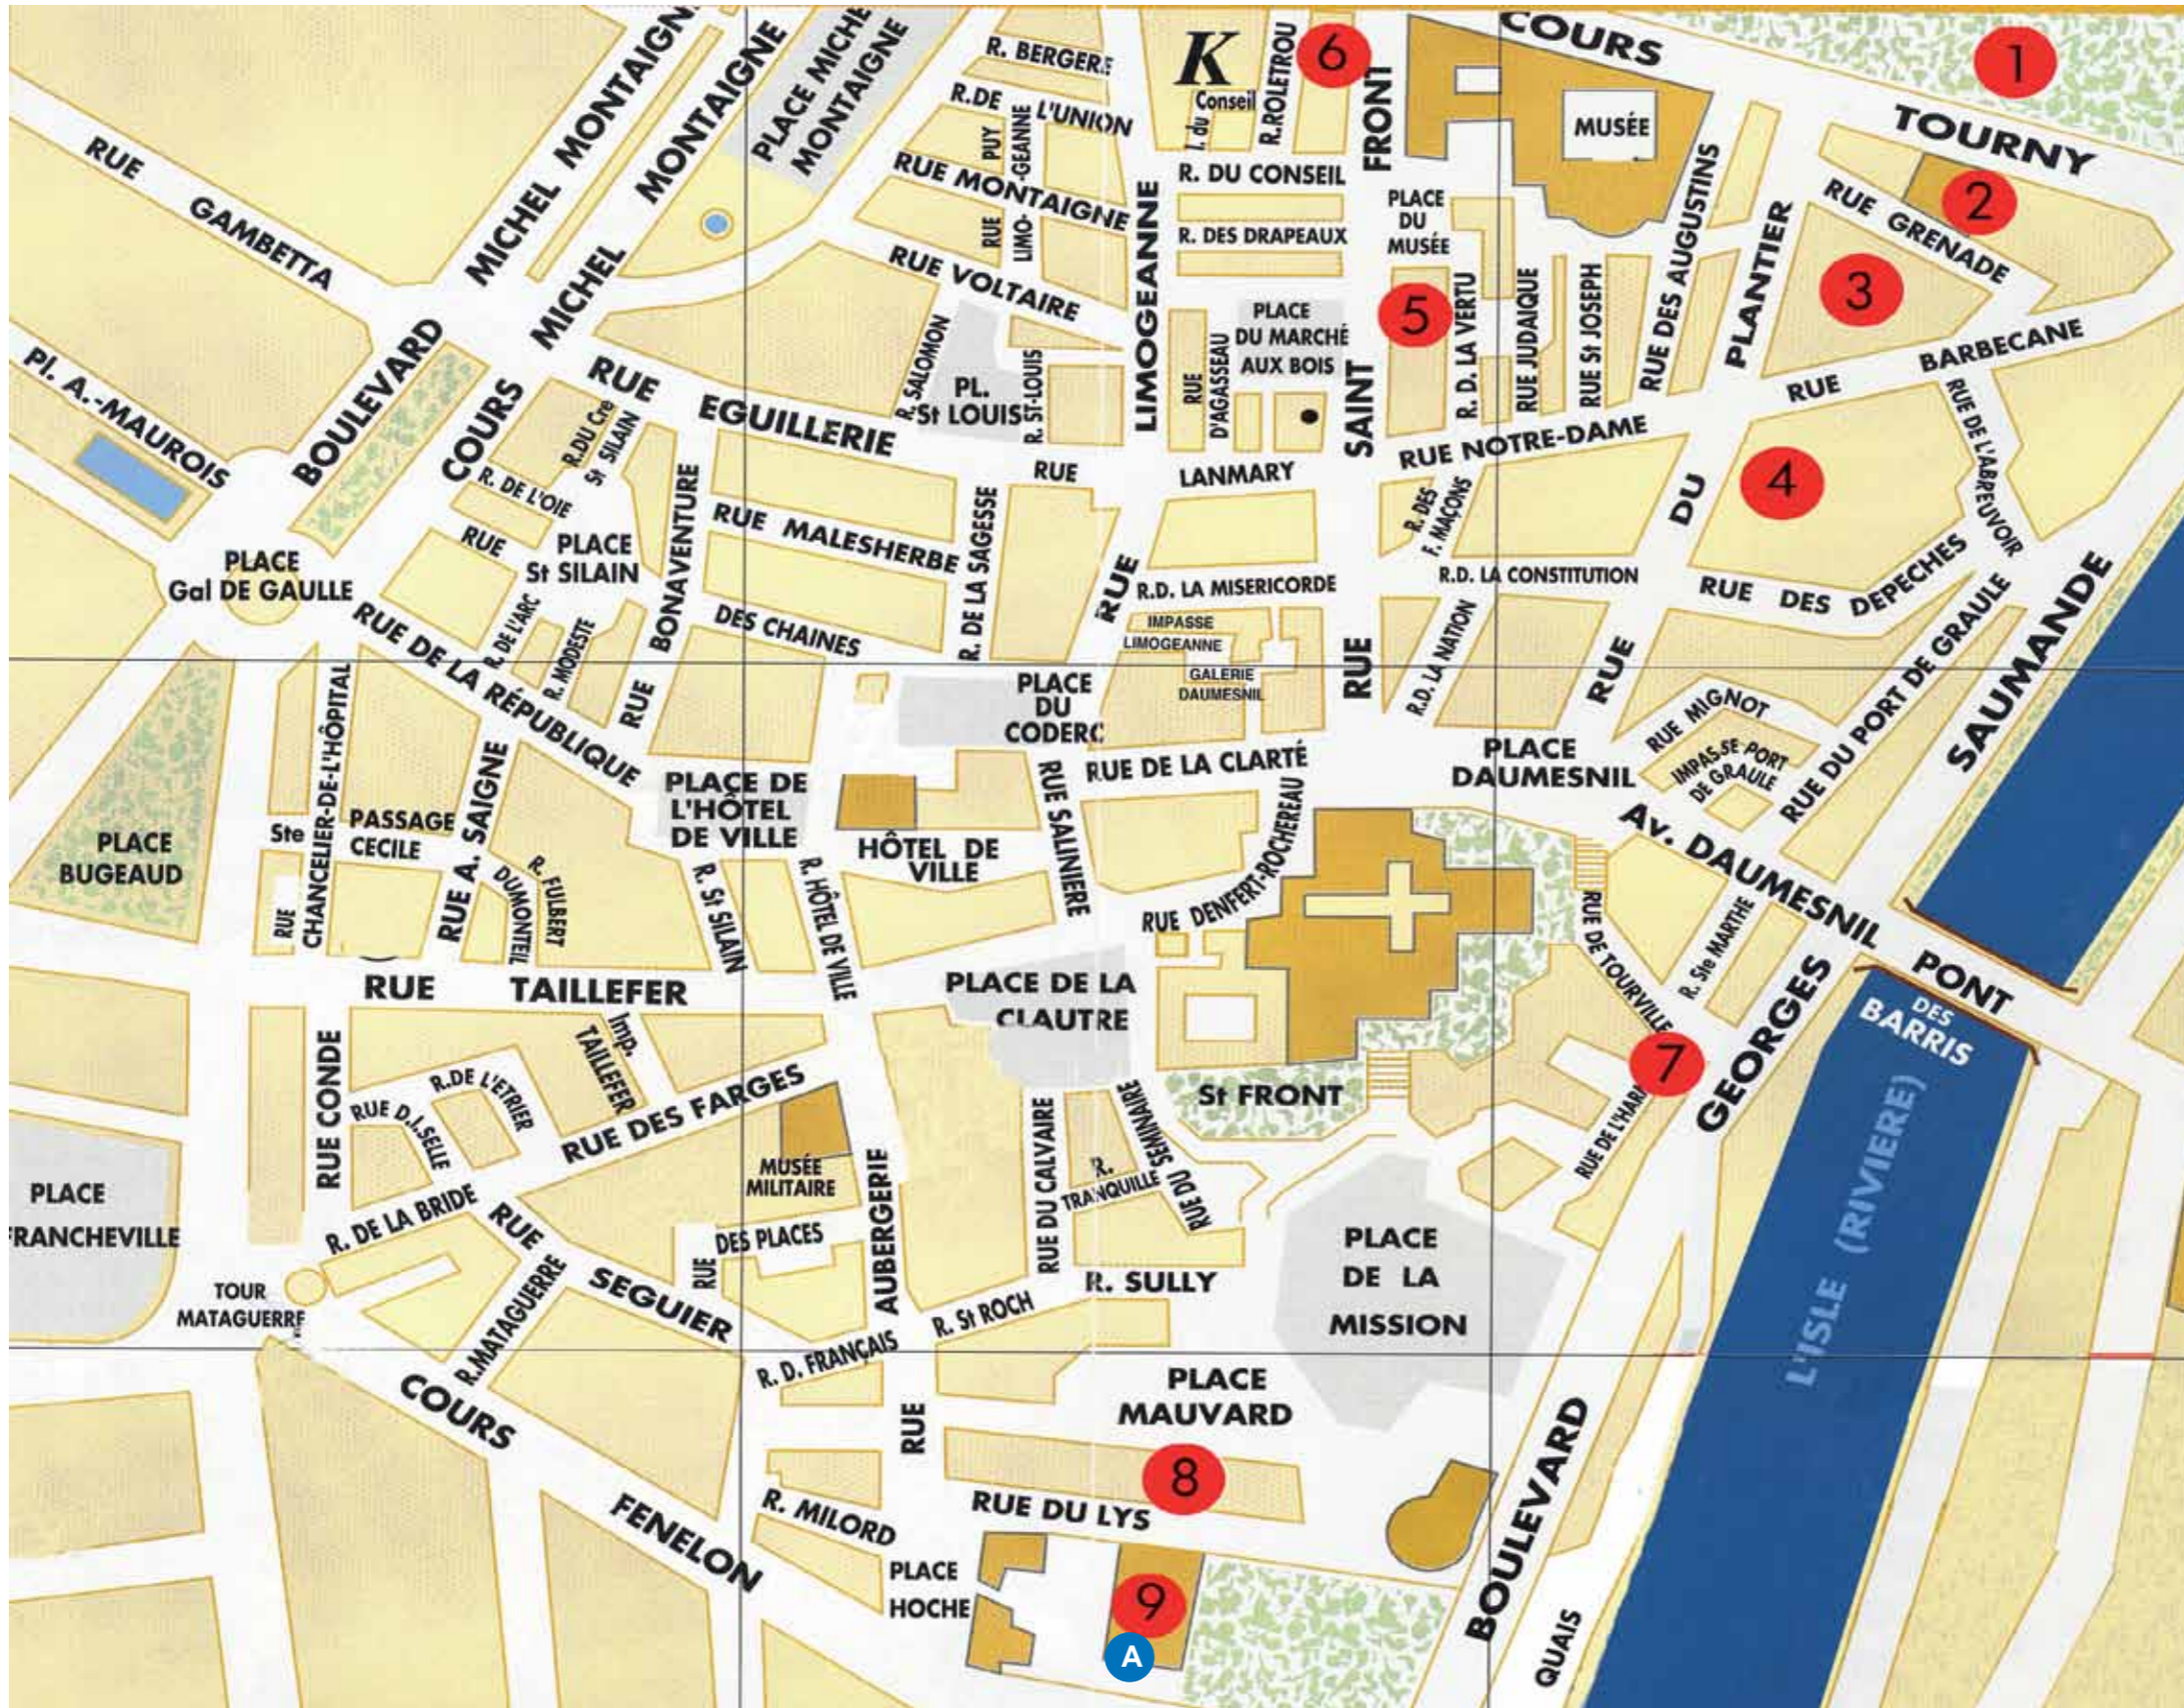

Légende :

- Services départementaux
- x Organismes rattachés

- 1 Hôtel du Département 2, rue Paul Louis Courier :**
Cabinet du Président, Direction Générale des Services, Communication Externe, Direction des Affaires Financières, Direction des Systèmes d'Information et de Télécommunication (DSIT)
- 2 28, Cours Tourny**
Direction de l'Economie et de l'Emploi, Communication Interne, Service des Prestations Sociales et de la Restauration
- 3 Rue de la Grenade**
Reprographie
- 4 16, rue du plantier**
Service du Logement
- 5 18, rue Saint-Front**
Direction du Patrimoine
- 6 33, rue Saint-Front**
Service des Transports, Service des Affaires Juridiques, Service de l'Aide aux Communes, Service des Affaires Européennes, Conseiller de développement secteur Périgueux
- 7 4, Boulevard Georges Saumande**
Direction des Ressources Humaines
- 8 9, rue du Lys**
Bureau des Interventions Sociales et de la Santé (BISS)
- 9 Espace Culturel François Mitterrand**
Direction de l'Education et de la Culture, Action Culturelle, Collèges, Conservation du Patrimoine, Développement Culturel et Grands Projets